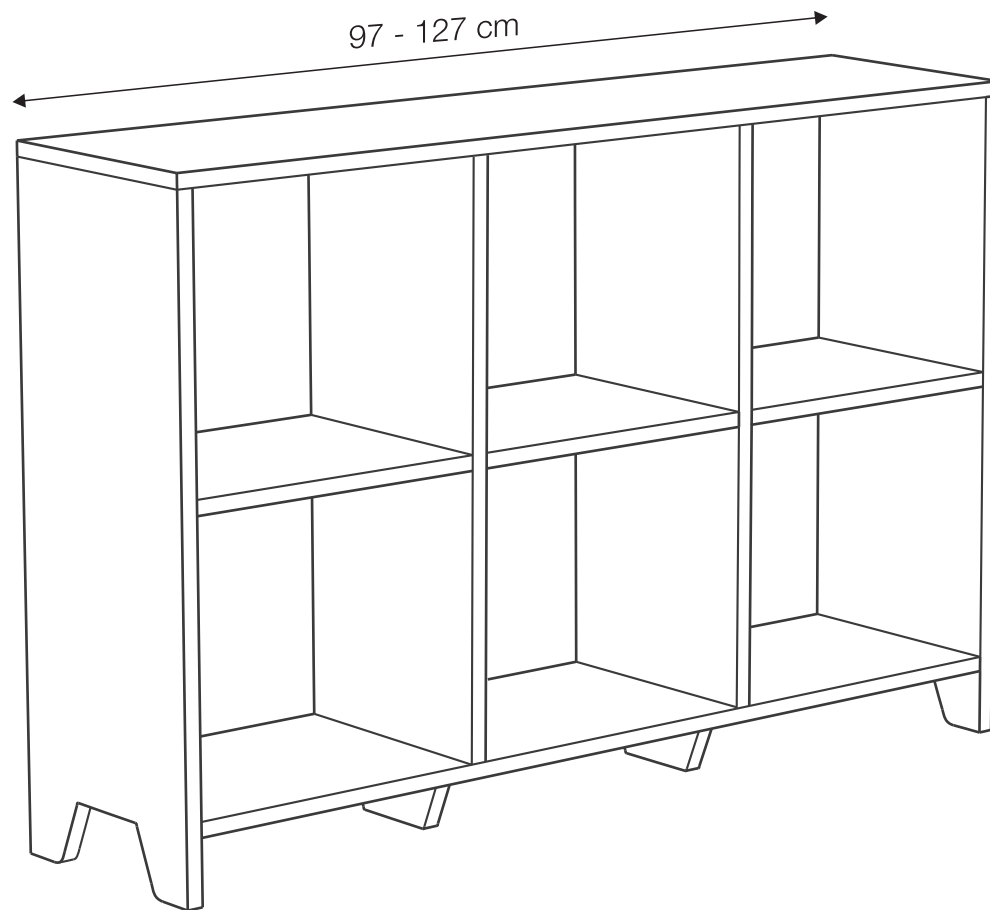

GUÍA DE TAMAÑOS RACK CUBOS

MÁRGENES ADMITIDOS

ANCHO	97 - 127 cm
-------	-------------

Los nichos son cúbicos. Al modificar el ancho del rack se modifican las otras dos dimensiones.

OTRAS MEDIDAS SUGERIDAS

ANCHO	ALTURA	PROF.	NICHO
97 cm	73,5 cm	30 cm	30 x 30
100 cm	75,5 cm	31 cm	31 x 31
103 cm	77,5 cm	32 cm	32 x 32
106 cm	79,5 cm	33 cm	33 x 33
109 cm	81,5 cm	34 cm	34 x 34
112 cm	83,5 cm	35 cm	35 x 35
115 cm	85,5 cm	36 cm	36 x 36
118 cm	87,5 cm	37 cm	37 x 37
121 cm	89,5 cm	38 cm	38 x 38
124 cm	91,5 cm	39 cm	39 x 39
127 cm	93,5 cm	40 cm	40 x 40