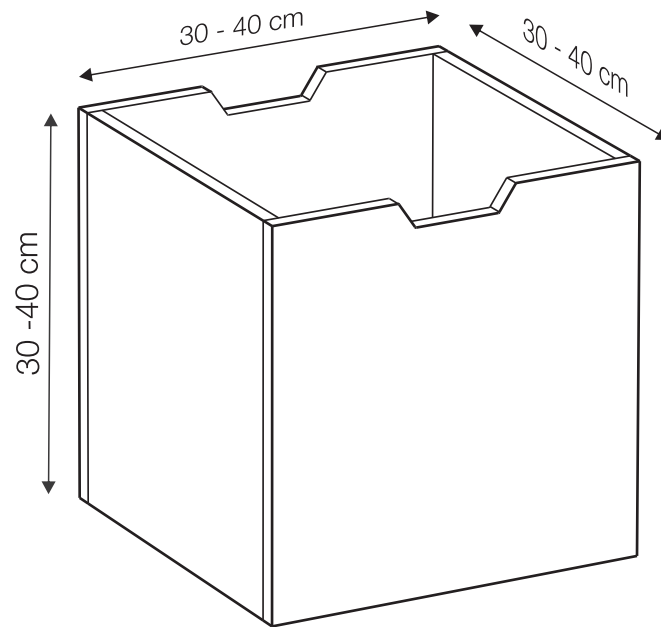

GUÍA DE TAMAÑOS CAJAS CUBOS Y BANDEJA

MÁRGENES ADMITIDOS

ANCHO

30 - 40 cm

Las cajas son siempre cúbicas.

Como complemento de la biblioteca o el rack CUBOS, considerar que el ancho de la caja sea igual a la dimensión del nicho.

POSICIONES Y USOS