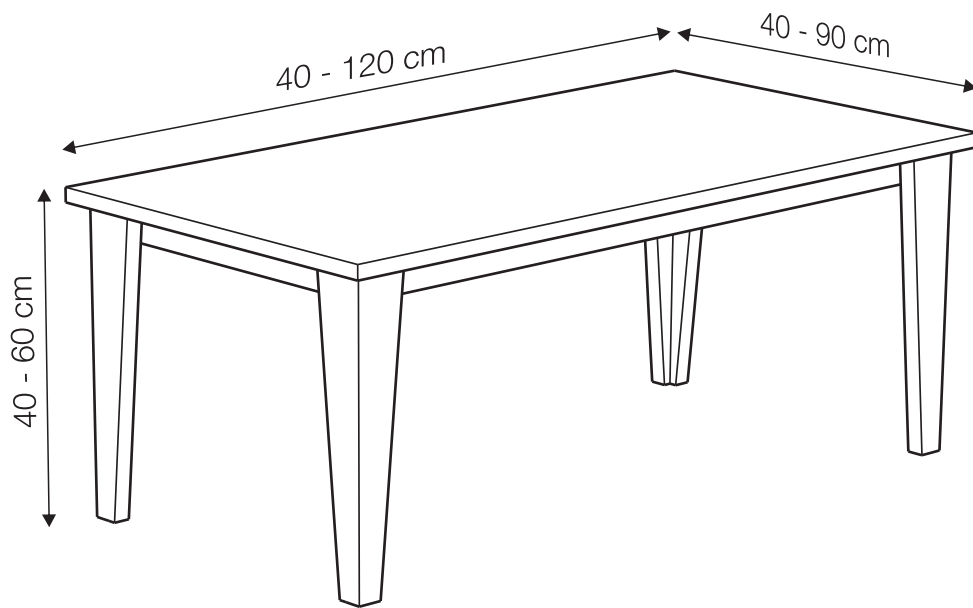

# GUÍA DE TAMAÑOS MESA ALINA

## MÁRGENES ADMITIDOS

ALTURA	40 - 60 cm
ANCHO	40 - 120 cm
PROFUNDIDAD	40 - 90 cm

## OTRAS MEDIDAS Y FORMATOS