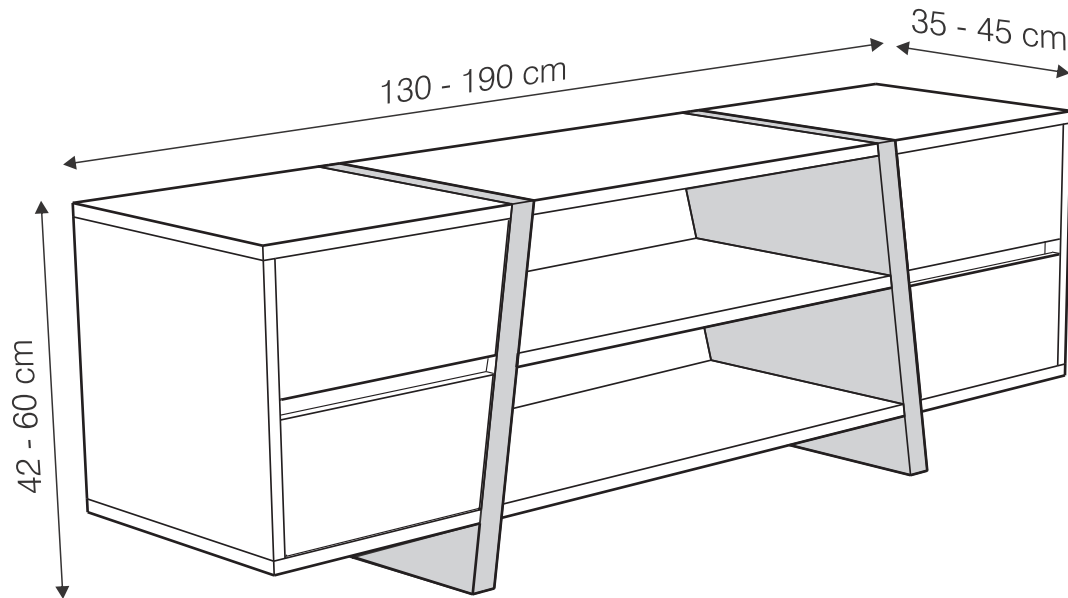

GUÍA DE TAMAÑOS RACK VIOLA DOBLE CAJONERA

MÁRGENES ADMITIDOS

ALTURA	42 - 60 cm
ANCHO	130 - 190 cm
PROFUNDIDAD	35 - 45 cm

OTRAS MEDIDAS SUGERIDAS