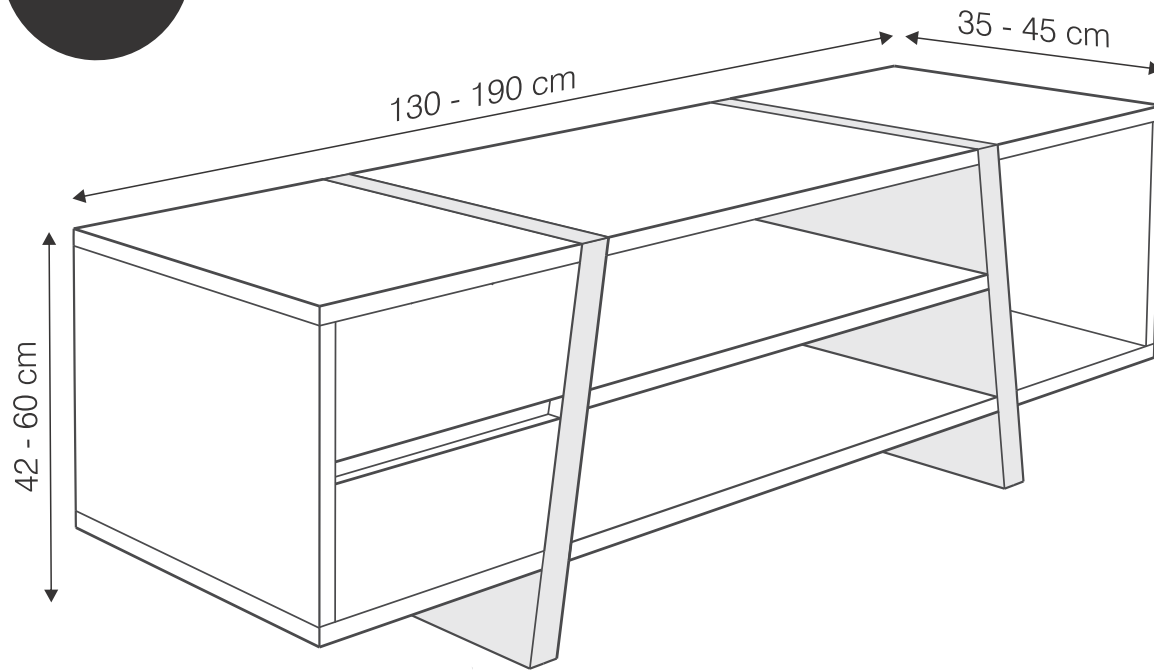

GUÍA DE TAMAÑOS RACK VIROLA

MÁRGENES ADMITIDOS

| | |
|-------------|--------------|
| ALTURA | 42 - 60 cm |
| ANCHO | 130 - 190 cm |
| PROFUNDIDAD | 35 - 45 cm |

OTRAS MEDIDAS SUGERIDAS