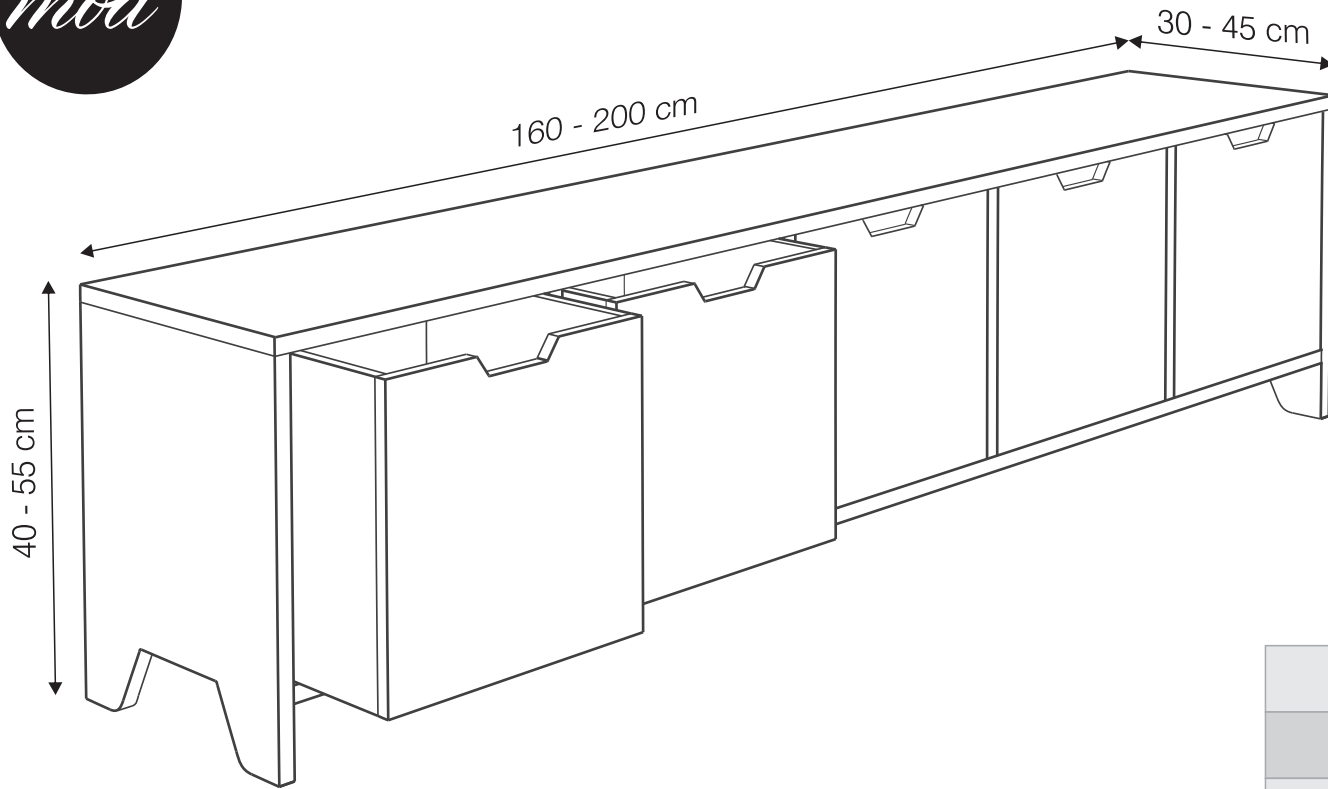

GUÍA DE TAMAÑOS OCTAVIO

MÁRGENES ADMITIDOS

ALTURA	40 - 55 cm
ANCHO	160 - 200 cm
PROFUNDIDAD	30 - 45 cm

OTRAS MEDIDAS SUGERIDAS