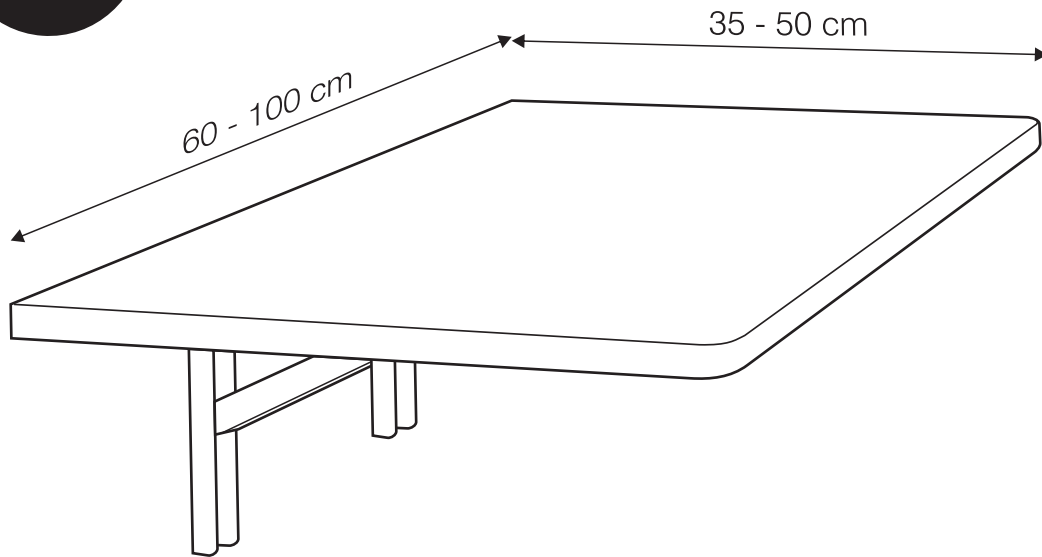

GUÍA DE TAMAÑOS MESA FLAP

MÁRGENES ADMITIDOS

ANCHO	60 - 100 cm
PROFUNDIDAD	35 - 50 cm

POSICIONES