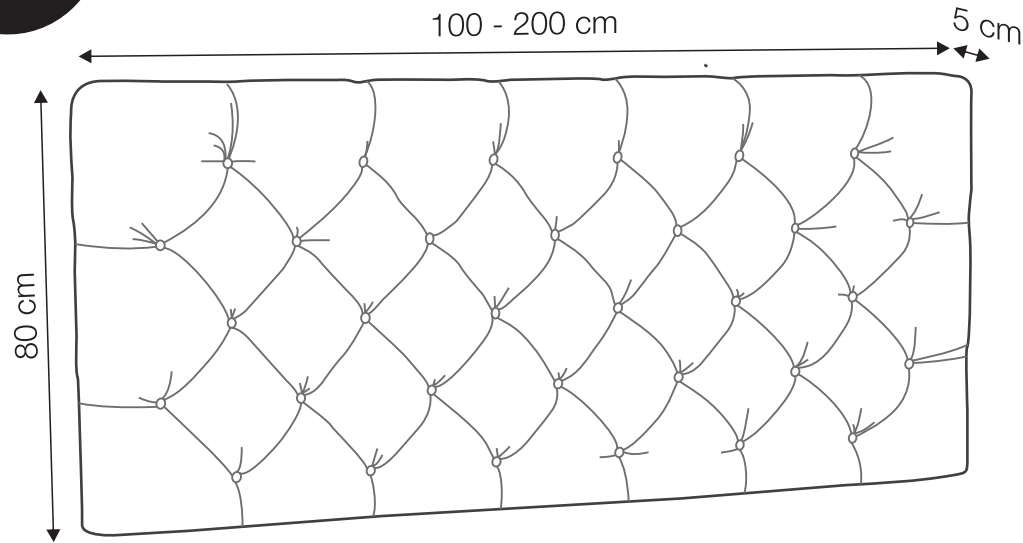

# GUÍA DE TAMAÑOS RESPALDO CAPITONEADO

## MÁRGENES ADMITIDOS

ANCHO	100 - 200 cm
-------	--------------

Posee ojales posteriores para su amurado a la pared.

## OTRAS MEDIDAS SUGERIDAS

CAMA DE  
UNA PLAZA

CAMA DE  
DOS PLAZAS

CAMA QUEEN

CAMA KING