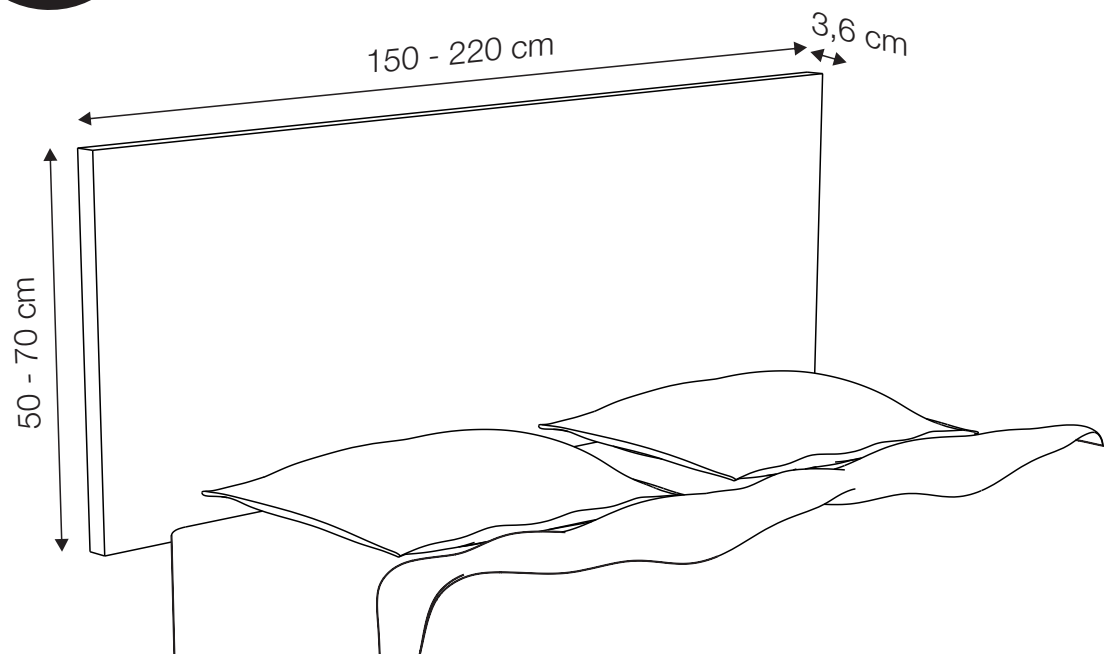

GUÍA DE TAMAÑOS RESPALDO LISO DOBLE

MÁRGENES ADMITIDOS

ALTO	50 - 70 cm
ANCHO	150 - 220 cm

Recomendamos medir su colchón.
Considere añadir entre 10 y 20 cm en total al
ancho del respaldo.

OTRAS MEDIDAS SUGERIDAS

CAMA DE
DOS PLAZAS

CAMA DE DOS PLAZAS
SUPER KING

CAMA DE DOS PLAZAS
QUEEN

CAMA DE DOS PLAZAS
KING