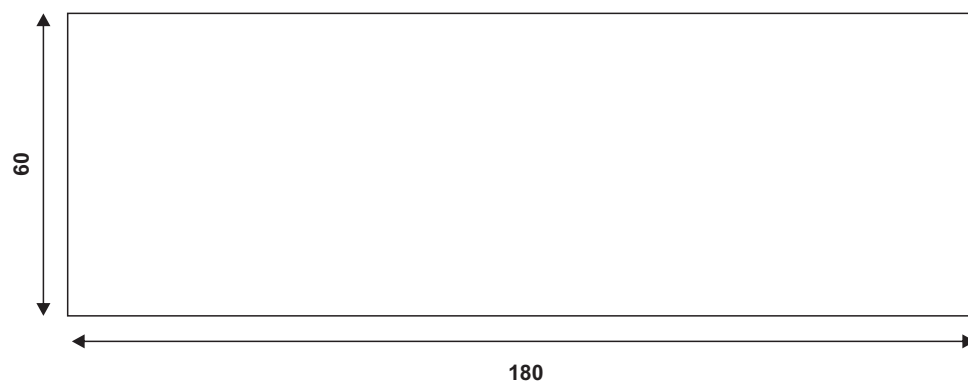

GUÍA DE TAMAÑOS RESPALDO LISO DOBLE

MÁRGENES ADMITIDOS

ALTO	50 - 70 cm
ANCHO	150 - 220 cm

Recomendamos medir su colchón.
Considere añadir entre 10 y 20 cm en total al
ancho del respaldo.

OTRAS MEDIDAS SUGERIDAS

CAMA DE
DOS PLAZAS

CAMA DE DOS PLAZAS
SUPER KING

CAMA DE DOS PLAZAS
QUEEN

CAMA DE DOS PLAZAS
KING