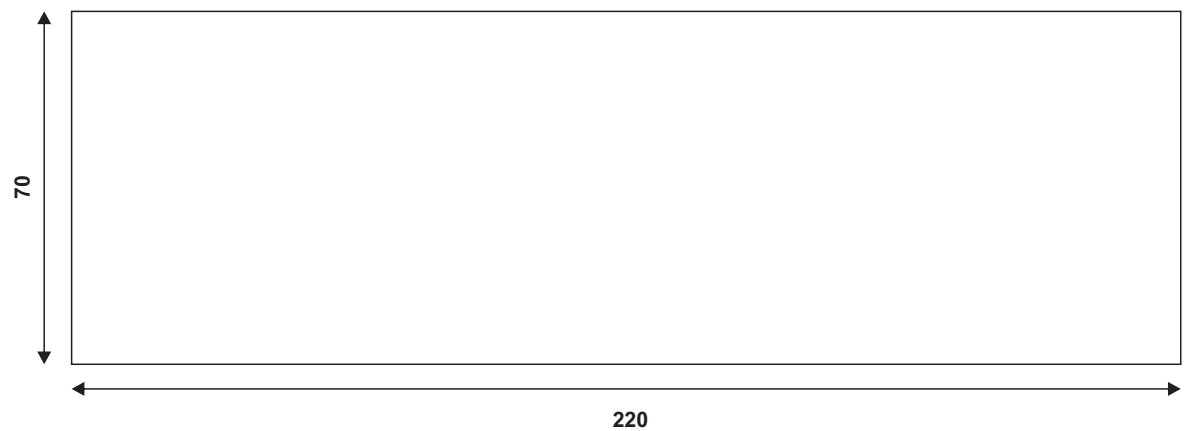

GUÍA DE TAMAÑOS RESPALDO LISO DOBLE

MÁRGENES ADMITIDOS

ALTO	50 - 70 cm
ANCHO	150 - 220 cm

Recomendamos medir su colchón.
Considere añadir entre 10 y 20 cm en total al
ancho del respaldo.

OTRAS MEDIDAS SUGERIDAS

CAMA DE
DOS PLAZAS

CAMA DE DOS PLAZAS
SUPER KING

CAMA DE DOS PLAZAS
QUEEN

CAMA DE DOS PLAZAS
KING