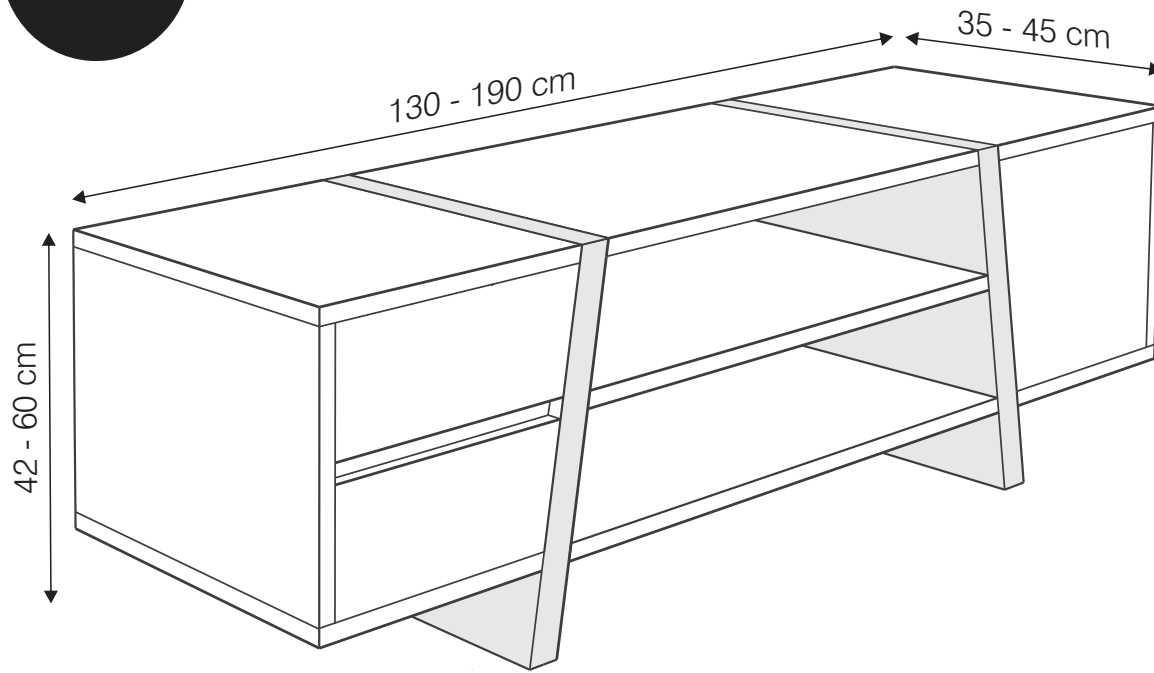

# GUÍA DE TAMAÑOS RACK VIOLA CON PUERTA

## MÁRGENES ADMITIDOS

ALTURA	42 - 60 cm
ANCHO	130 - 190 cm
PROFUNDIDAD	35 - 45 cm