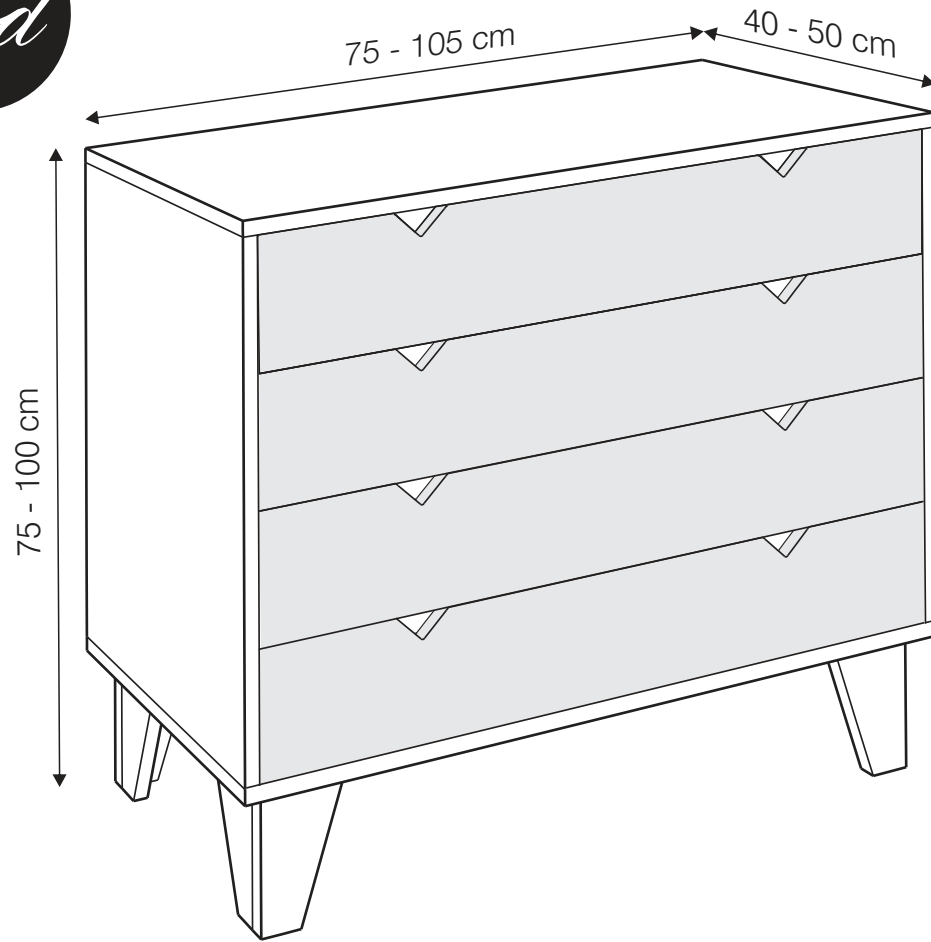

GUÍA DE TAMAÑOS CÓMODA ALBA

MÁRGENES ADMITIDOS

ALTURA	75 - 100 cm
ANCHO	75 - 105 cm
PROFUNDIDAD	40 - 50 cm

OTRAS MEDIDAS SUGERIDAS