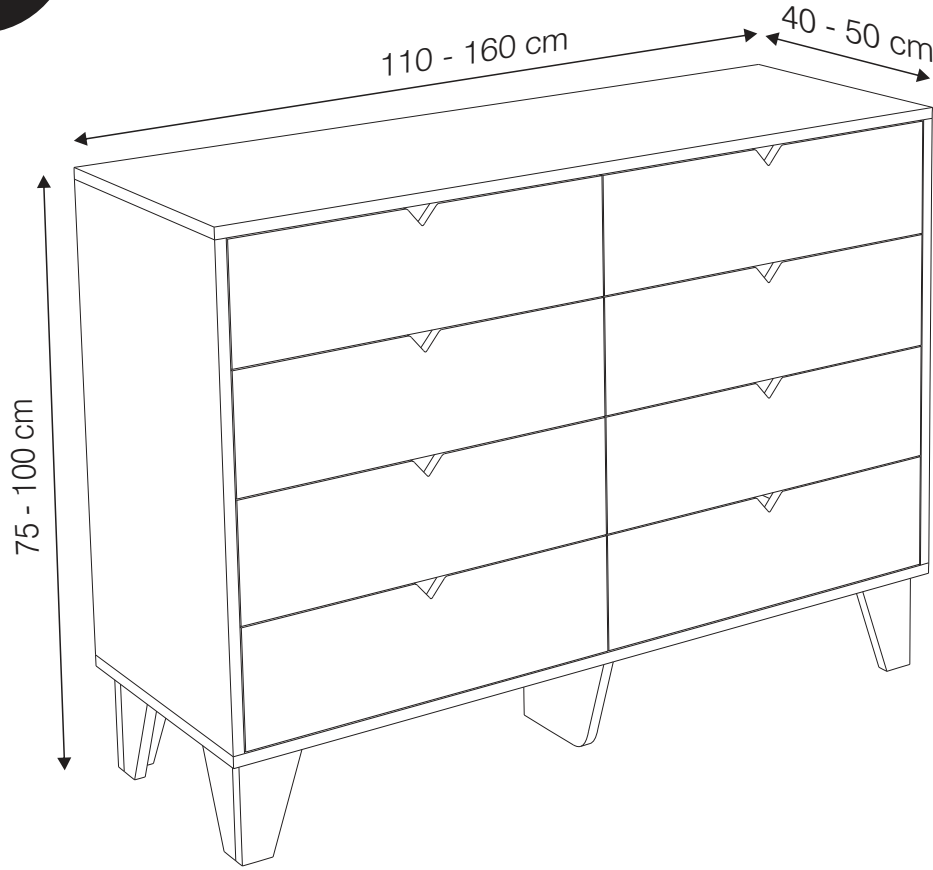

GUÍA DE TAMAÑOS CÓMODA ALBA DOBLE

MÁRGENES ADMITIDOS

ALTURA	75 - 100 cm
ANCHO	110 - 160 cm
PROFUNDIDAD	40 - 50 cm

OTRAS MEDIDAS SUGERIDAS