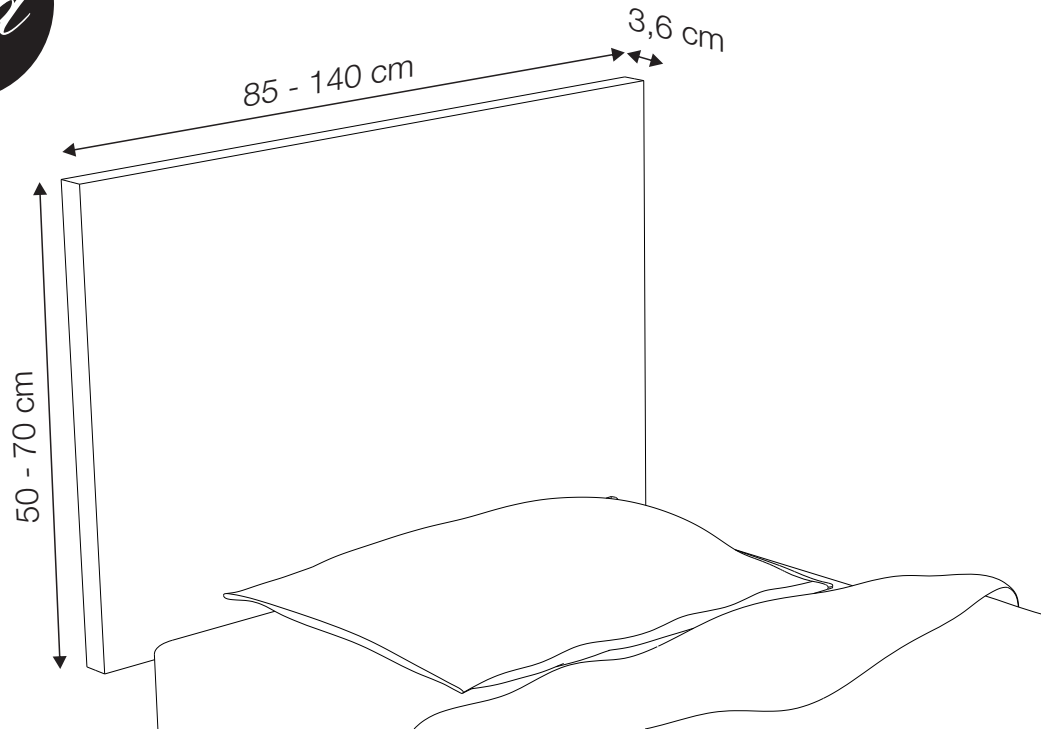

GUÍA DE TAMAÑOS RESPALDO LISO

MÁRGENES ADMITIDOS

ALTO	50 - 70 cm
ANCHO	85 - 140 cm

Recomendamos medir su colchón.
Considere añadir entre 5 y 20 cm en total al
ancho del respaldo.

OTRAS MEDIDAS SUGERIDAS

CAMA DE
UNA PLAZA

CAMA DE UNA PLAZA
Y MEDIA