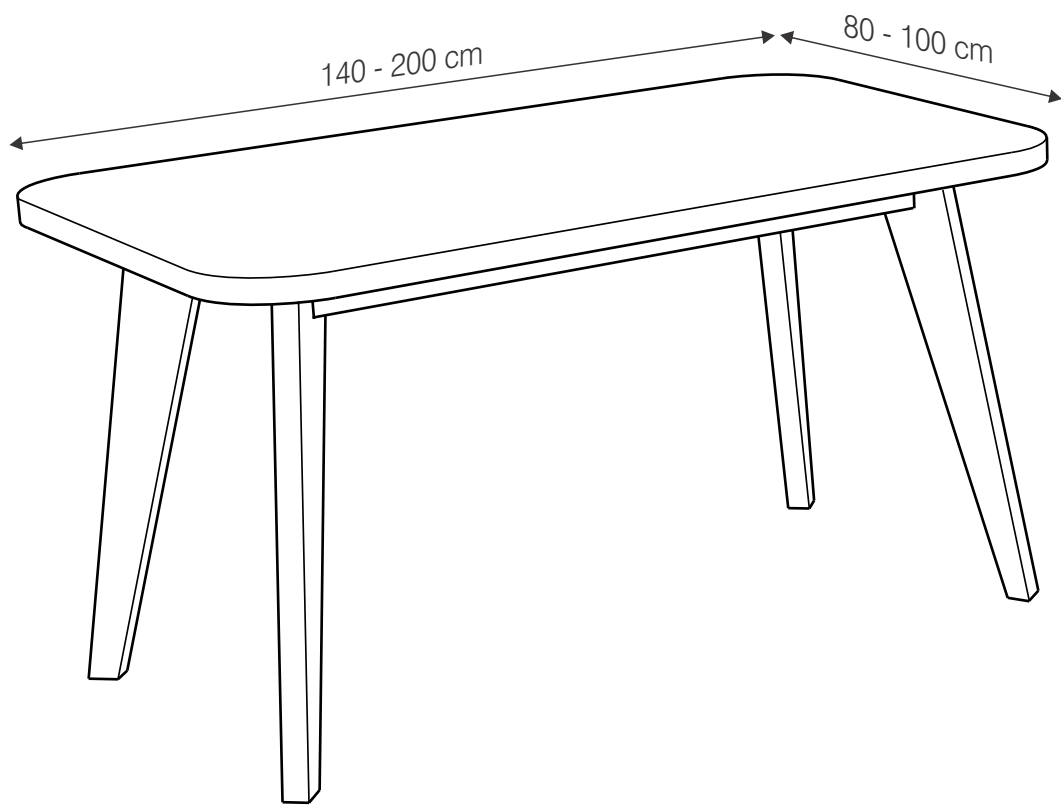

GUÍA DE TAMAÑOS MESA FRANCIS RECTANGULAR

MÁRGENES ADMITIDOS

| | |
|-------------|--------------|
| ANCHO | 140 - 200 cm |
| PROFUNDIDAD | 80 - 100 cm |

La altura es 75 cm.

MEDIDAS SUGERIDAS