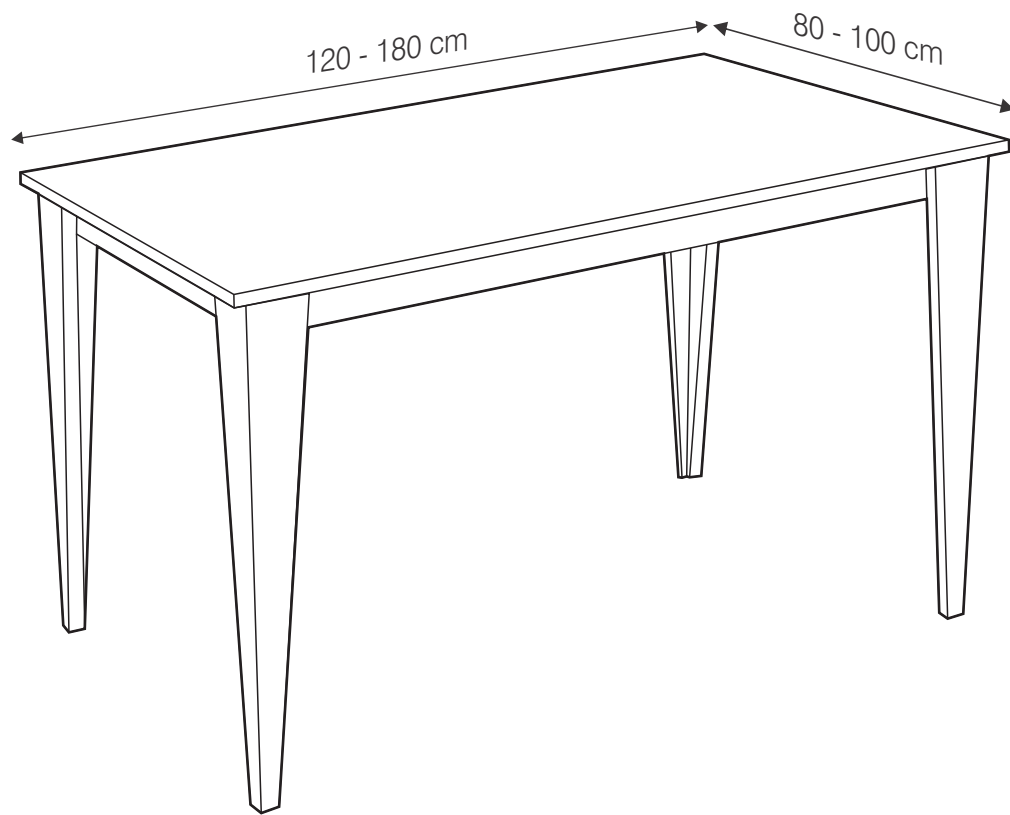

GUÍA DE TAMAÑOS MESA COMEDOR ALINA

MÁRGENES ADMITIDOS

ANCHO	120 - 180 cm
PROFUNDIDAD	80 - 100 cm

La altura es 75 cm.

MEDIDAS SUGERIDAS