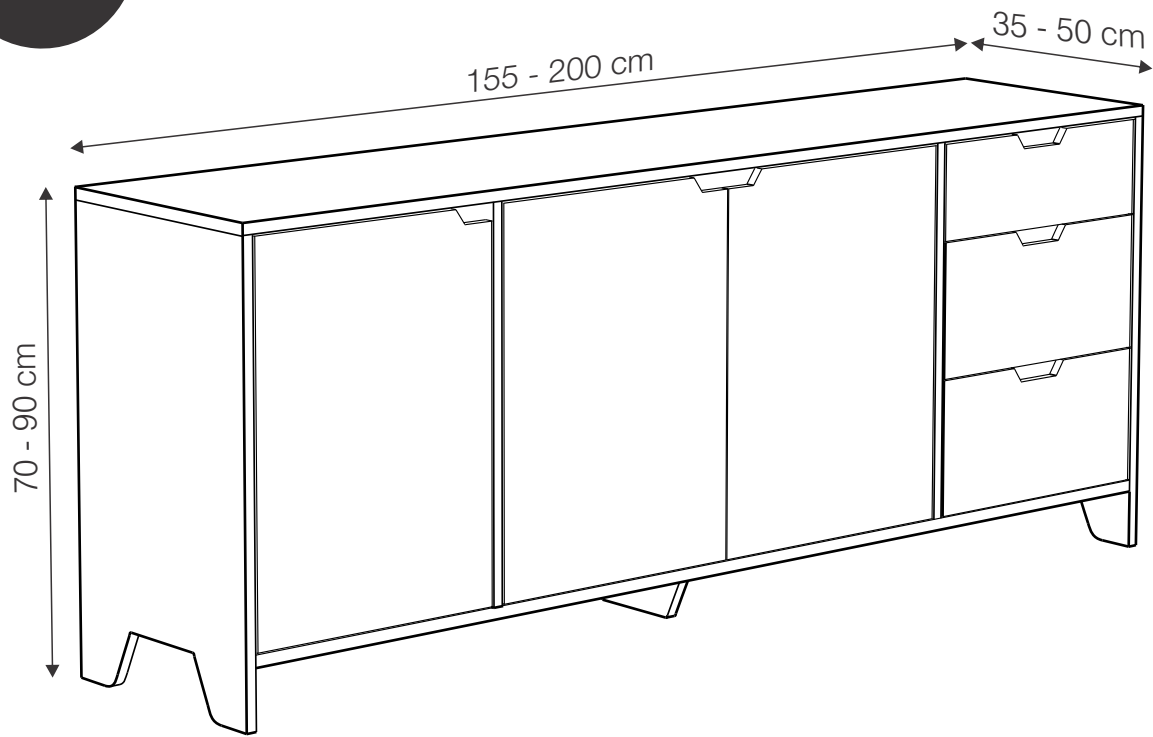

# GUÍA DE TAMAÑOS RACK OTTO PUERTAS

## MÁRGENES ADMITIDOS

ALTURA	70 - 90 cm
ANCHO	155 - 200 cm
PROFUNDIDAD	35 - 50 cm