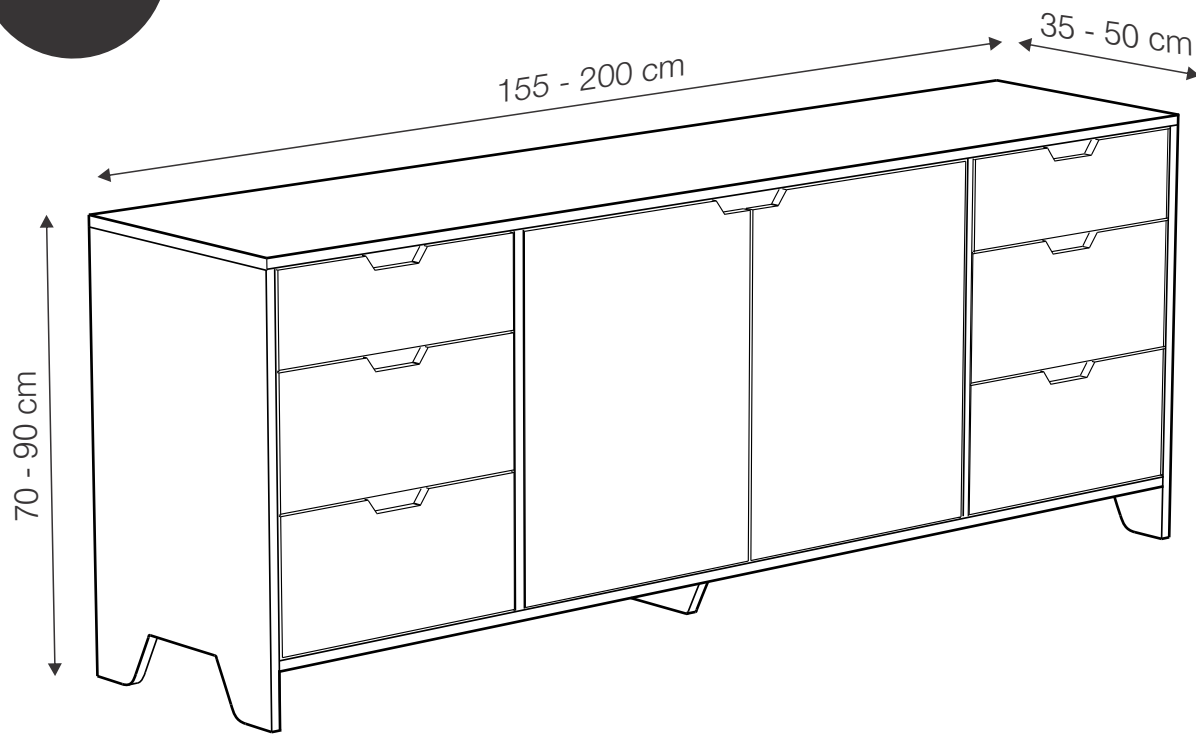

GUÍA DE TAMAÑOS RACK OTTO

MÁRGENES ADMITIDOS

ALTURA	70 - 90 cm
ANCHO	155 - 200 cm
PROFUNDIDAD	35 - 50 cm

OTRAS MEDIDAS SUGERIDAS