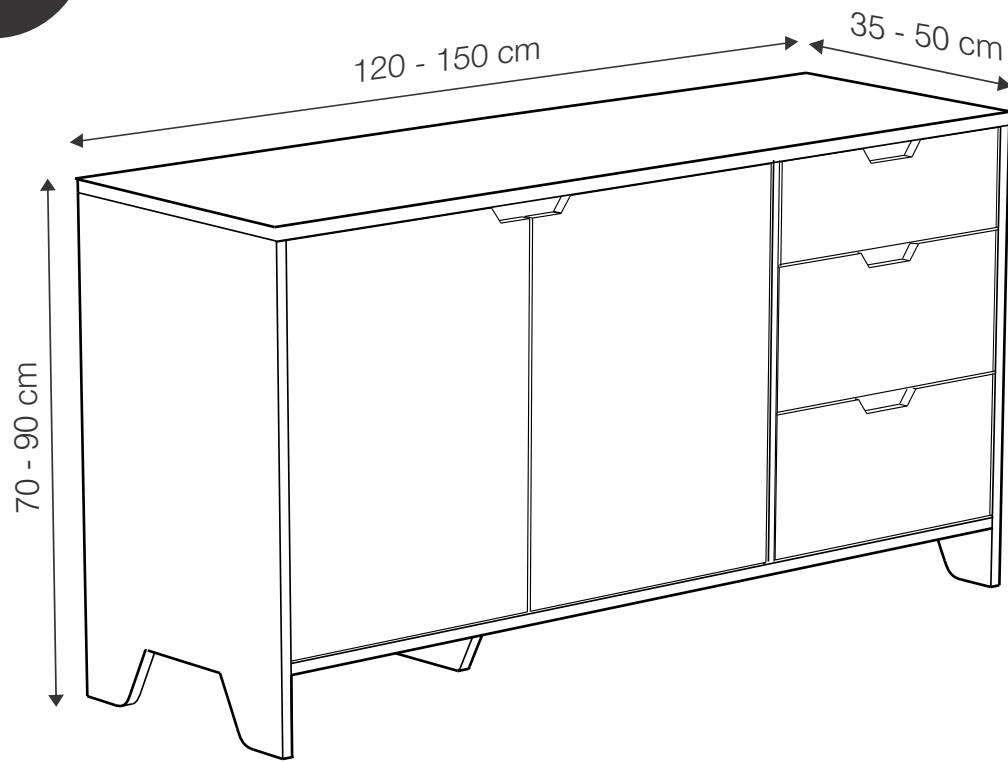

GUÍA DE TAMAÑOS RACK OTTO CORTO

MÁRGENES ADMITIDOS

ALTURA	70 - 90 cm
ANCHO	120 - 150 cm
PROFUNDIDAD	35 - 50 cm

OTRAS MEDIDAS SUGERIDAS