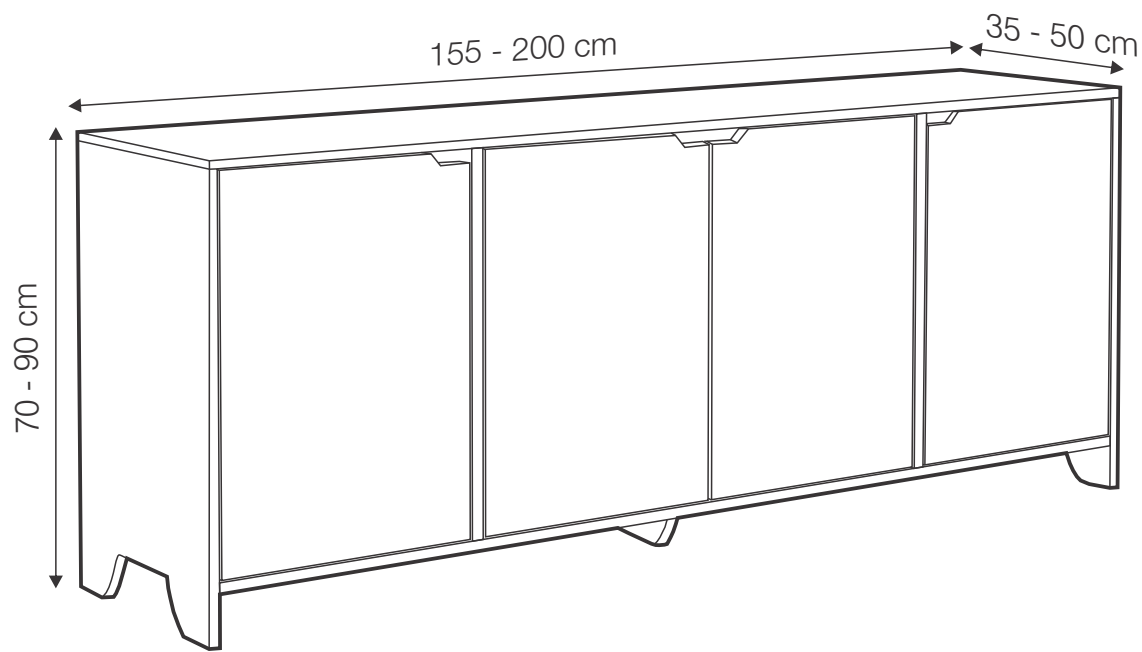

GUÍA DE TAMAÑOS RACK OTTO CENTRAL

Los estantes laterales son fijos.
Los estantes centrales son regulables.

MÁRGENES ADMITIDOS

ALTURA	70 - 90 cm
ANCHO	155 - 200 cm
PROFUNDIDAD	35 - 50 cm

OTRAS MEDIDAS SUGERIDAS