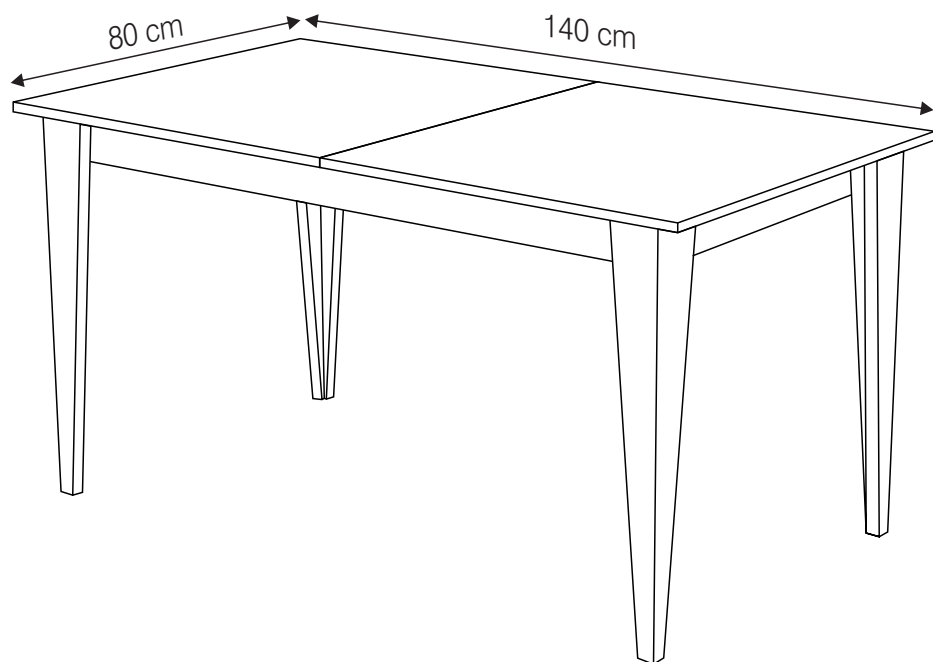

GUÍA DE TAMAÑOS MESA EXTENSIBLE ALINA

TAMAÑOS DE MESA CERRADA

ANCHO	80 cm
LARGO	140 cm
ALTURA	75 cm

TAMAÑOS DE MESA ABIERTA

ANCHO	80 cm
LARGO	180 cm
ALTURA	75 cm