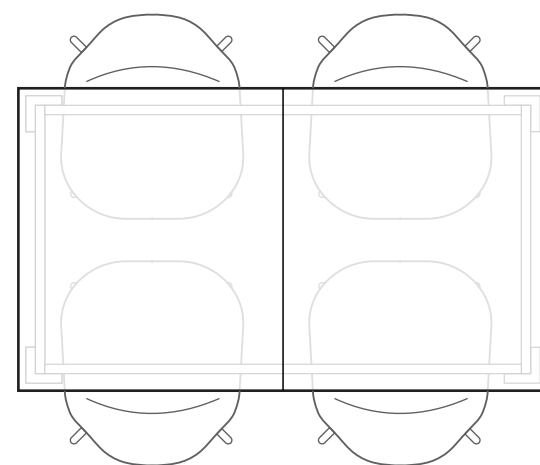

GUÍA DE TAMAÑOS MESA EXTENSIBLE ALINA

TAMAÑOS DE MESA CERRADA

ANCHO	80 cm
LARGO	140 cm
ALTURA	75 cm

TAMAÑOS DE MESA ABIERTA

ANCHO	80 cm
LARGO	180 cm
ALTURA	75 cm