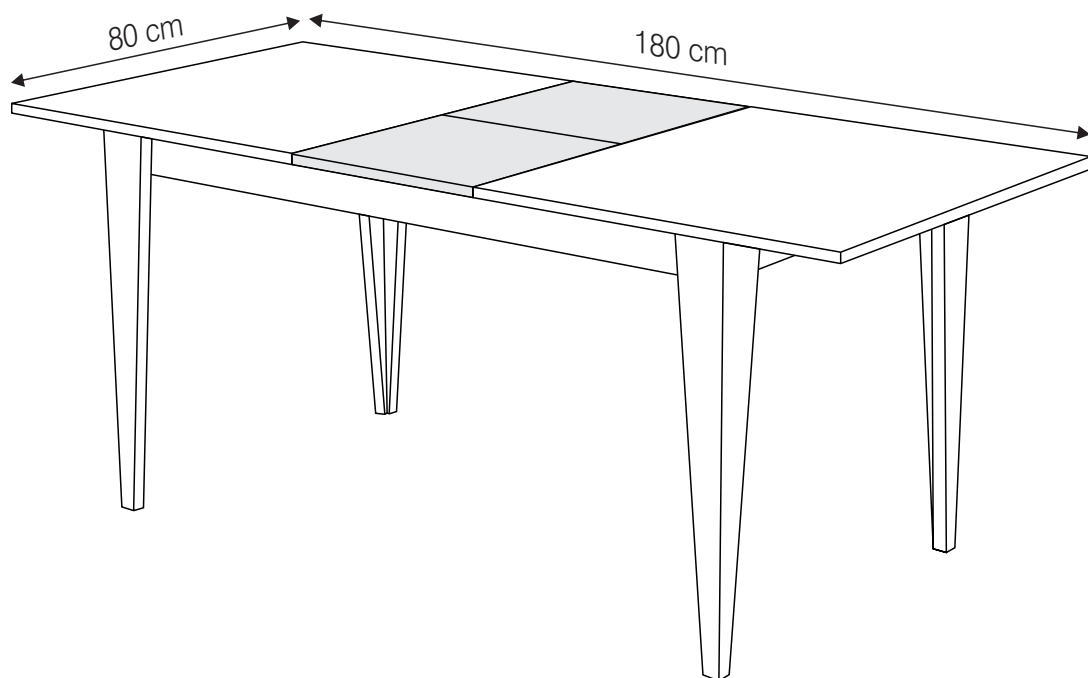

GUÍA DE TAMAÑOS MESA EXTENSIBLE ALINA

TAMAÑOS DE MESA CERRADA

ANCHO	80 cm
LARGO	140 cm
ALTURA	75 cm

TAMAÑOS DE MESA ABIERTA

ANCHO	80 cm
LARGO	180 cm
ALTURA	75 cm