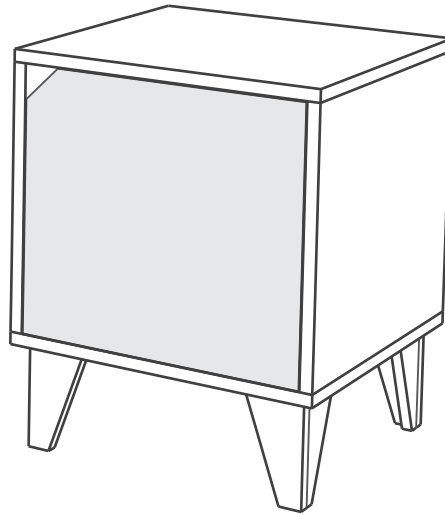

GUÍA DE TAMAÑOS MESA DE LUZ NUIT

MÁRGENES ADMITIDOS

ALTURA	40 - 60 cm
ANCHO	35 - 50 cm
ANCHO	40 - 50 cm

OTRAS MEDIDAS SUGERIDAS