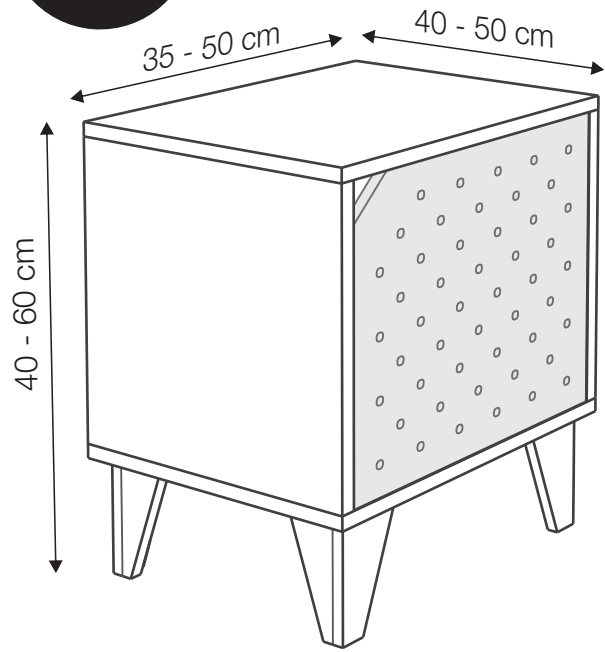

GUÍA DE TAMAÑOS MESA DE LUZ NUIT

MÁRGENES ADMITIDOS

ALTURA	40 - 60 cm
ANCHO	35 - 50 cm
ANCHO	40 - 50 cm

OTRAS MEDIDAS SUGERIDAS