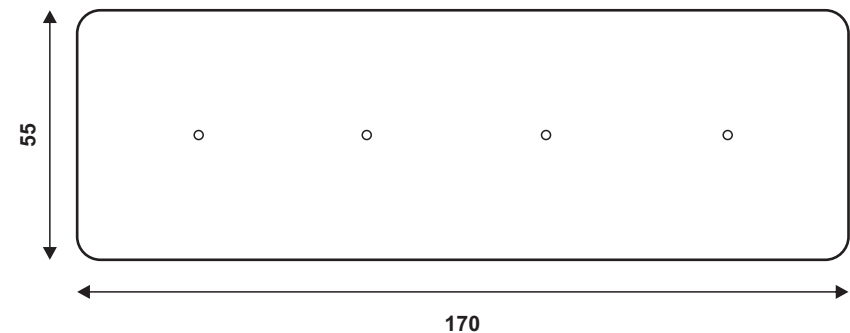

GUÍA DE TAMAÑOS RESPALDO DOT

MÁRGENES ADMITIDOS

ALTO	55 cm
ANCHO	150 - 190 cm

Recomendamos medir su colchón.
Considere añadir entre 10 y 20 cm en total al
ancho del respaldo.

OTRAS MEDIDAS SUGERIDAS

CAMA DE
DOS PLAZAS

CAMA DE DOS PLAZAS
QUEEN

CAMA DE DOS PLAZAS
KING