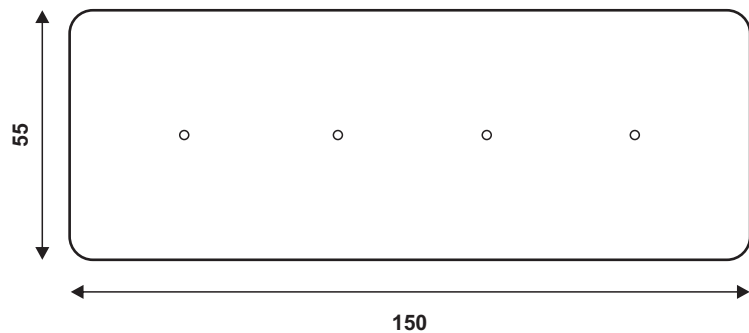

GUÍA DE TAMAÑOS RESPALDO DOT

MÁRGENES ADMITIDOS

ALTO	55 cm
ANCHO	150 - 190 cm

Recomendamos medir su colchón.
Considere añadir entre 10 y 20 cm en total al
ancho del respaldo.

OTRAS MEDIDAS SUGERIDAS

CAMA DE
DOS PLAZAS

CAMA DE DOS PLAZAS
QUEEN

CAMA DE DOS PLAZAS
KING