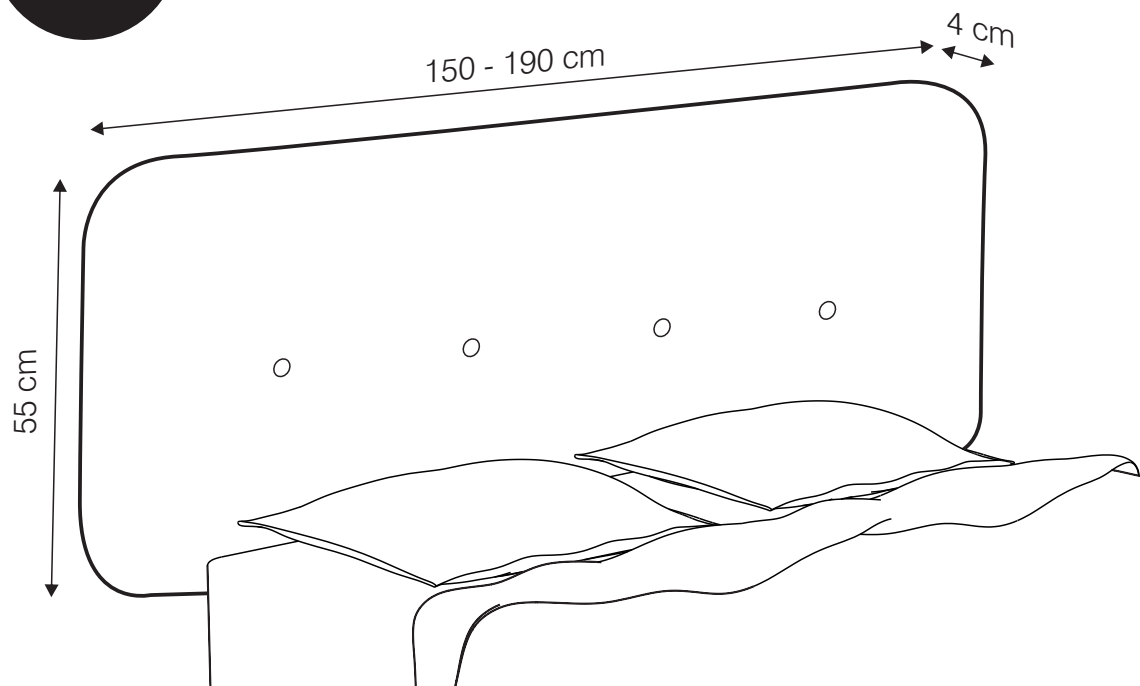

GUÍA DE TAMAÑOS RESPALDO DOT

MÁRGENES ADMITIDOS

ALTO	55 cm
ANCHO	150 - 190 cm

Recomendamos medir su colchón.
Considere añadir entre 10 y 20 cm en total al
ancho del respaldo.

OTRAS MEDIDAS SUGERIDAS

CAMA DE
DOS PLAZAS

CAMA DE DOS PLAZAS
QUEEN

CAMA DE DOS PLAZAS
KING