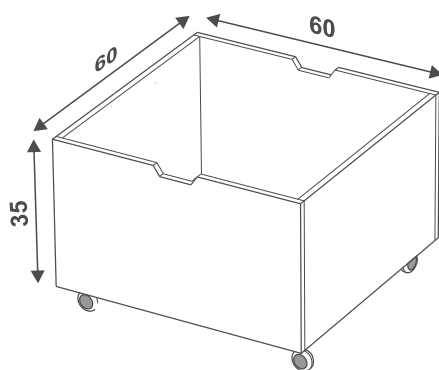

GRAN ALMACENAJE

La mayor de las medidas, multiuso.