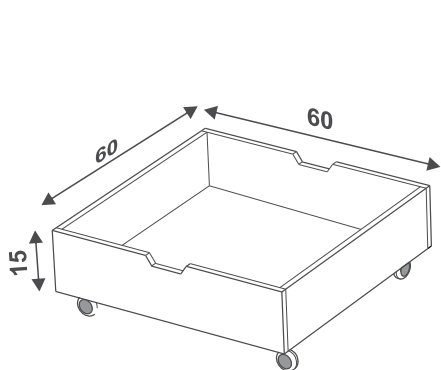

OTRAS MEDIDAS SUGERIDAS

CHATA

Para guardar debajo de la cama.