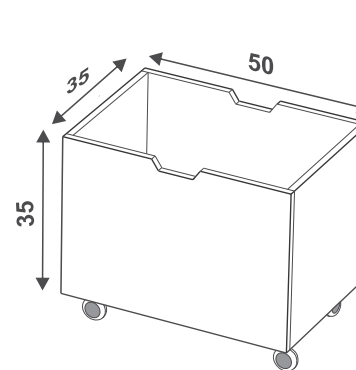

STANDARD

Medida base.