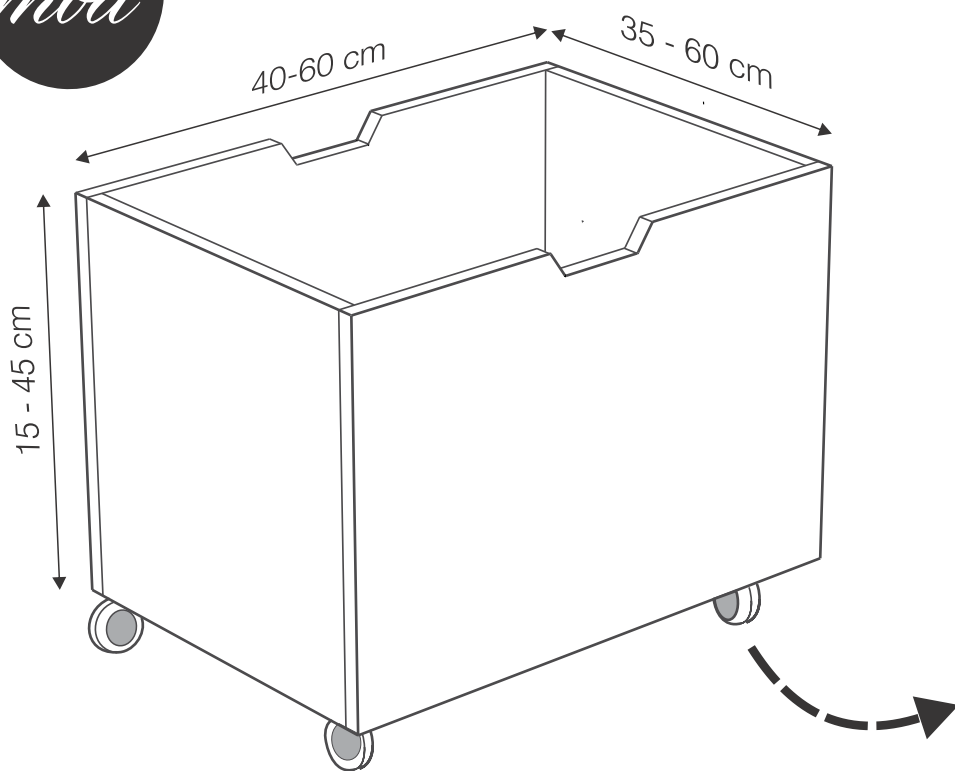

# GUÍA DE TAMAÑOS CAJA CON RUEDAS DORA

## MÁRGENES ADMITIDOS

ALTURA	15 - 45 cm
ANCHO	40 - 60 cm
PROFUNDIDAD	35 - 60 cm

Las ruedas suman 6,5 cm de altura.  
NO están consideradas dentro de  
las medidas generales de la caja.