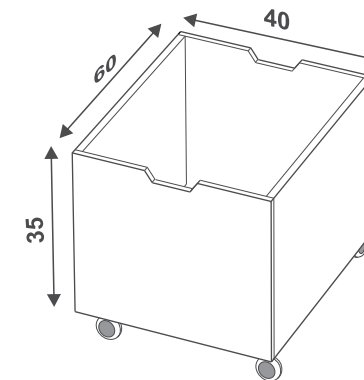

FRONTAL

Asas frontales. Perfecta para
Colocar debajo de una mesa
o escritorio.