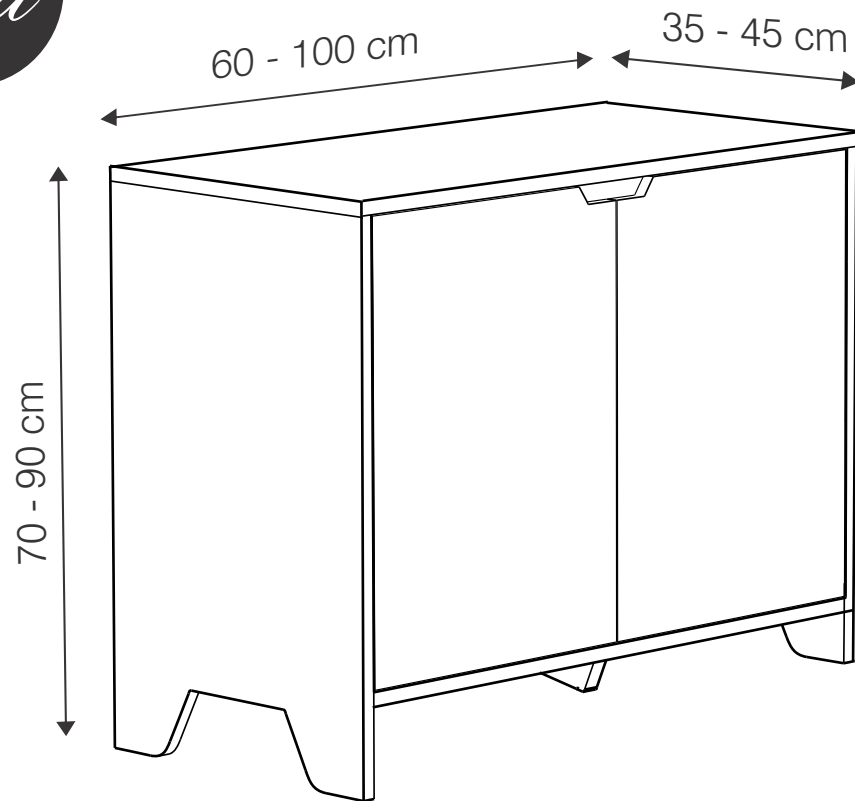

GUÍA DE TAMAÑOS OTTO SLIM

MÁRGENES ADMITIDOS

ALTURA	70 - 90 cm
ANCHO	60 - 100 cm
PROFUNDIDAD	35 - 45 cm

OTRAS MEDIDAS SUGERIDAS